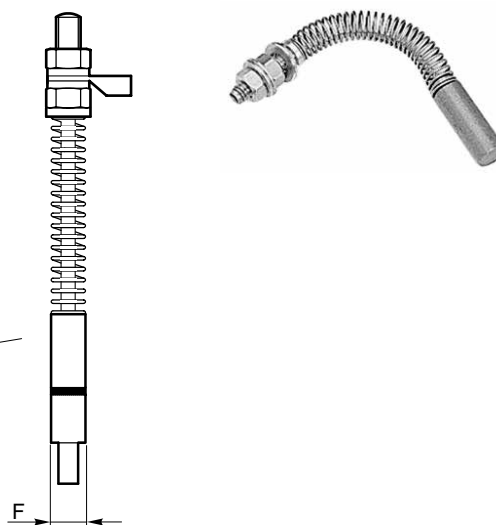

PCS

Porta spazzola con inserto per funzioni a secco

Brushless and insert for dry operation / Porta escova e escova para trabalho a seco

I/PCS

Inserto per funzioni a secco

Insert for dry operation / Escova para trabalho a seco

TAGLIA SIZE TAMANHO	PCS					
	A	B	C	D	E	F
PCS 14.16.6	52	40	12	19	M16x1.5	6
PCS 20.18.8	60	40	18	22	M18x1.5	8
PCS 22.16.6	70	50	20	19	M16x1.5	6
PCS 30.18.8	78	50	28	22	M18x1.5	8
PCS 40.18.8	88	50	38	22	M18x1.5	8
PCS 50.18.8	98	50	48	22	M18x1.5	8
PCS 60.18.8	108	50	58	22	M18x1.5	8
PCS 70.18.8	118	50	68	22	M18x1.5	8
PCS 80.18.8	128	50	78	22	M18x1.5	8
PCS 90.18.8	138	50	88	22	M18x1.5	8
PCS 100.18.8	148	50	98	22	M18x1.5	8

TAGLIA SIZE TAMANHO	I/PCS
	F
I/PCS 14.16.6	6
I/PCS 20.18.8	8
I/PCS 30.16.6	6
I/PCS 30.18.8	8
I/PCS 40.18.8	8
I/PCS 50.18.8	8
I/PCS 60.18.8	8
I/PCS 70.18.8	8
I/PCS 80.18.8	8
I/PCS 90.18.8	8
I/PCS 100.18.8	8