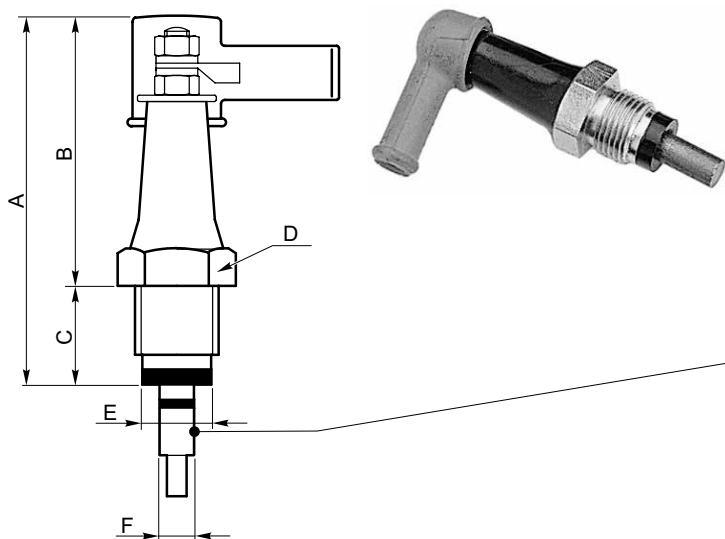

PCS

Porta spazzola con inserto per funzioni a secco

Brushless and insert for dry operation / Porta escova e escova para trabalho a seco

I/PCS

Inserto per funzioni a secco

Insert for dry operation / Escova para trabalho a seco

TAGLIA SIZE TAMANHO	PCS					
	A	B	C	D	E	F
PCS 14.16.6	52	40	12	19	M16x1.5	6
PCS 20.18.8	60	40	18	22	M18x1.5	8
PCS 22.16.6	70	50	20	19	M16x1.5	6
PCS 30.18.8	78	50	28	22	M18x1.5	8
PCS 40.18.8	88	50	38	22	M18x1.5	8
PCS 50.18.8	98	50	48	22	M18x1.5	8
PCS 60.18.8	108	50	58	22	M18x1.5	8
PCS 70.18.8	118	50	68	22	M18x1.5	8
PCS 80.18.8	128	50	78	22	M18x1.5	8
PCS 90.18.8	138	50	88	22	M18x1.5	8
PCS 100.18.8	148	50	98	22	M18x1.5	8

TAGLIA SIZE TAMANHO	I/PCS
	F
I/PCS 14.16.6	6
I/PCS 20.18.8	8
I/PCS 30.16.6	6
I/PCS 30.18.8	8
I/PCS 40.18.8	8
I/PCS 50.18.8	8
I/PCS 60.18.8	8
I/PCS 70.18.8	8
I/PCS 80.18.8	8
I/PCS 90.18.8	8
I/PCS 100.18.8	8